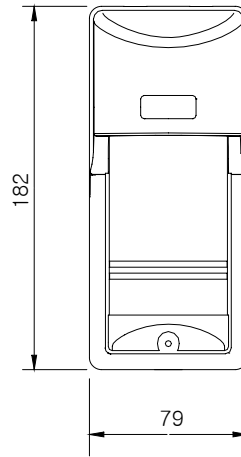

WIRING

수광기

투광기

No.	단자대 번호	No.	단자대 번호
1	+(무극성)	4	N.O 출력
2	-(무극성)	5	Common(공통)
3	N.C 출력	6	Tamper 출력

OPTIONAL

SPACER : PB-S8

(8pcs/Set)
Size : 79x182x20mm/pce

- 최대 4개 X 2조 (Rx/Tx)

POLE BRACKET : PB-U,T형

- U,T 1개 X 2조 (Rx/Tx)/Set

- T 브라켓

- U 브라켓

Pole Size : $\Phi 38 \sim 42$ mm

DIMENSION

SPECIFICATION

Model No.	PB-30S(COLOR)	PB-60S(COLOR)
경계 거리	실외:30m, 실내:60m	실외:60m, 실내:120m
검출 방식	근 적외선 BEAM 차단(2 BEAM)	
응답 속도	50 ~ 700 m/sec	
전원 전압	DC 10.8 ~ 25V (유극성)	
소비 전류	Max. 57mA 이하	
Tamper 출력	무전압접점 1b(수광기)	
Alarm 출력	무전압접점 릴레이 1C, 접점 동작 차광 시간 2sec(± 0.5 sec), 접점 용량: 30V(AC/DC), 0.5A이하	
LED	Tx : 녹색(POWER) / Rx : 녹색(GOOD), 적색(ALARM)	
사용 온도	-20 $^{\circ}$ C ~ 60 $^{\circ}$ C	
광축 조정 범위	수평각 : $\pm 95^{\circ}$, 수직각 : $\pm 10^{\circ}$	
설치 위치	실내 / 실외	
재질	ABS수지 & PC수지	
외형 크기	79(W)x182(H)x89(D)mm(스페이스제외)	
중량	Rx : 375g, Tx : 360g	
OPTION	Pole 브라켓, Tx 탭퍼 스위치, 스페이서, 고객 요구 색상 커버 및 라벨	