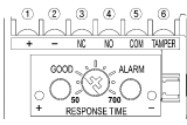

카멜레온 적외선 감지기

PB-30S/60S(COLOR)

- 고신뢰성 및 외란광 대책으로 오보 최소화
- 넓은 조정 범위(수평: $\pm 95^\circ$, 수직: $\pm 10^\circ$)
- 감지 응답 속도 조정, MONITOR 출력 기능
- 생활방수구조, 고객라벨부착가능(OPTION)
- 벽면 이격시 간단한 SPACE로 해결(OPTION)
- 우수한 디자인과 다양한 컬러 선택 가능(기본색상:블랙)

WIRING

수광기

투광기

No.	단자대 번호	No.	단자대 번호
1	+(무극성)	4	N.O 출력
2	-(무극성)	5	Common(공통)
3	N.C 출력	6	Tamper 출력

OPTIONAL

SPACER : PB-S8

(8pcs/Set)
Size : 79x182x20mm/pce

- 최대 4개 X 2조 (Rx/Tx)

POLE BRACKET : PB-U,T형

- U,T 1개 X 2조 (Rx/Tx)/Set

- T 브라켓

- U 브라켓

Pole Size : $\Phi 38 \sim 42$ mm

DIMENSION

SPECIFICATION

Model No.	PB-30S(COLOR)	PB-60S(COLOR)
경계 거리	실외:30m, 실내:60m	실외:60m, 실내:120m
검출 방식	근 적외선 BEAM 차단(2 BEAM)	
응답 속도	50 ~ 700 m/sec	
전원 전압	DC 10.8 ~ 25V (유극성)	
소비 전류	Max. 57mA 이하	
Tamper 출력	무전압접점 1b(수광기)	
Alarm 출력	무전압접점 릴레이 1C, 접점 동작 차광 시간 2sec(± 0.5 sec), 접점 용량: 30V(AC/DC), 0.5A이하	
LED	Tx : 녹색(POWER) / Rx : 녹색(GOOD), 적색(ALARM)	
사용 온도	-20 $^{\circ}$ C ~ 60 $^{\circ}$ C	
광축 조정 범위	수평각 : $\pm 95^{\circ}$, 수직각 : $\pm 10^{\circ}$	
설치 위치	실내 / 실외	
재질	ABS수지 & PC수지	
외형 크기	79(W)x182(H)x89(D)mm(스페이스제외)	
중량	Rx : 375g, Tx : 360g	
OPTION	Pole 브라켓, Tx 탭퍼 스위치, 스페이서, 고객 요구 색상 커버 및 라벨	