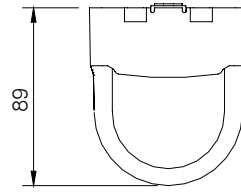

WIRING

수광기

투광기

No.	단자대 번호	No.	단자대 번호
1	+(무극성)	4	N.O 출력
2	-(무극성)	5	Common(공통)
3	N.C 출력	6	Tamper 출력

OPTIONAL

SPACER : PB-S8

(8pcs/Set)
Size : 79x182x20mm/pce

- 최대 4개 X 2조 (Rx/Tx)

POLE BRACKET : PB-U,T형

- U,T 1개 X 2조 (Rx/Tx)/Set

- T 브라켓

- U 브라켓

Pole Size : $\Phi 38 \sim 42$ mm

DIMENSION

SPECIFICATION

Model No.	PB-30S(COLOR)	PB-60S(COLOR)
경계 거리	실외:30m, 실내:60m	실외:60m, 실내:120m
검출 방식	근 적외선 BEAM 차단(2 BEAM)	
응답 속도	50 ~ 700 m/sec	
전원 전압	DC 10.8 ~ 25V (유극성)	
소비 전류	Max. 57mA 이하	
Tamper 출력	무전압접점 1b(수광기)	
Alarm 출력	무전압접점 릴레이 1C, 접점 동작 차광 시간 2sec(± 0.5 sec), 접점 용량: 30V(AC/DC), 0.5A이하	
LED	Tx : 녹색(POWER) / Rx : 녹색(GOOD), 적색(ALARM)	
사용 온도	-20 $^{\circ}$ C ~ 60 $^{\circ}$ C	
광축 조정 범위	수평각 : $\pm 95^{\circ}$, 수직각 : $\pm 10^{\circ}$	
설치 위치	실내 / 실외	
재질	ABS수지 & PC수지	
외형 크기	79(W)x182(H)x89(D)mm(스페이스제외)	
중량	Rx : 375g, Tx : 360g	
OPTION	Pole 브라켓, Tx 탭퍼 스위치, 스페이서, 고객 요구 색상 커버 및 라벨	